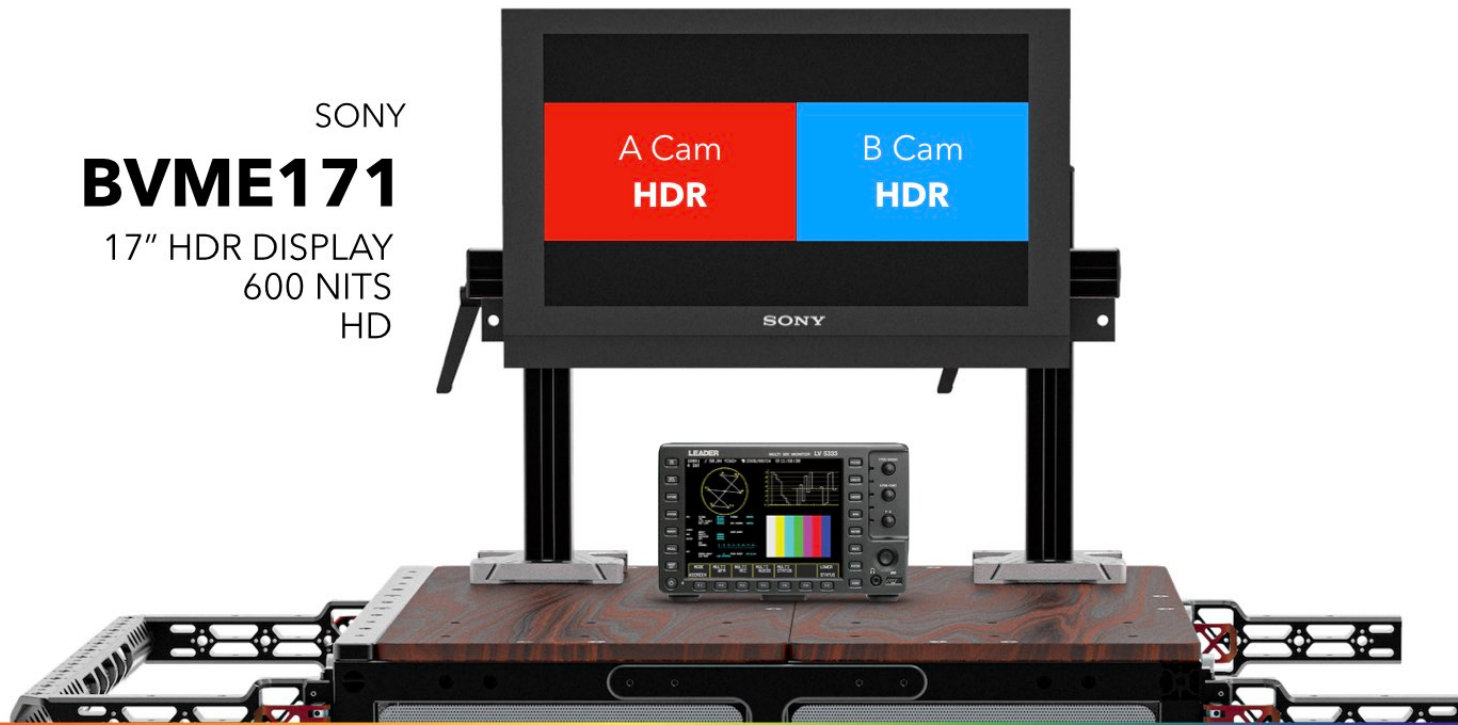

LINK^{HDR}

ON-SET

SONY
BVME171
17" HDR DISPLAY
600 NITS
HD

SONY
X310
31" HDR DISPLAY
1000 NITS
4K or UHD

LINK^{HDR}

ON-SET

SONY
BVME171
17" HDR DISPLAY
600 NITS
HD

LINK^{HDR}

ON-SET

SONY
BVME171
17" HDR DISPLAY
600 NITS
HD

LINK^{HDR}

ON-SET

SONY

X310

31" HDR DISPLAY
1000 NITS
4K or UHD

LINK^{HDR}

ON-SET

SONY

X310

31" HDR DISPLAY
1000 NITS
4K or UHD

LINK^{HDR} ON-SET

Leader
5333
HDR Scope
User defined peaking
(included)

LINK^{HDR} ON-SET

Make it taller.
Make it wider.