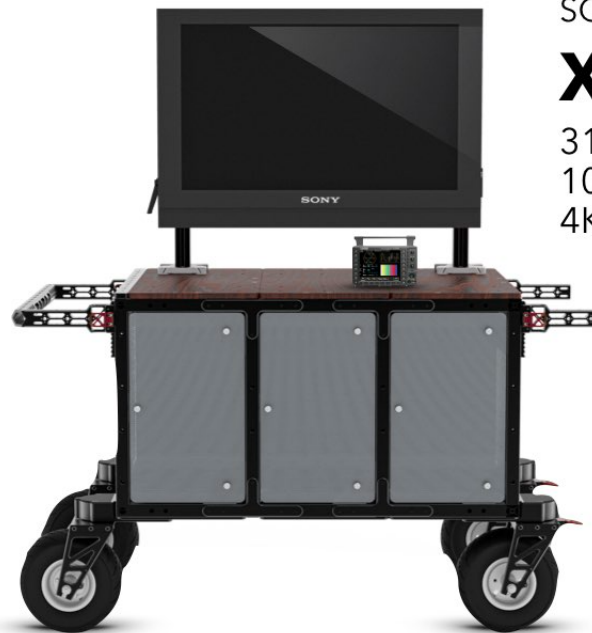

LINK^{HDR}

ON-SET

SONY
BVME171
17" HDR DISPLAY
600 NITS
HD

SONY
X310
31" HDR DISPLAY
1000 NITS
4K or UHD

LINK^{HDR}

ON-SET

SONY
BVME171
17" HDR DISPLAY
600 NITS
HD

LINK^{HDR}

ON-SET

SONY
BVME171
17" HDR DISPLAY
600 NITS
HD

LINK^{HDR}

ON-SET

SONY

X310

31" HDR DISPLAY
1000 NITS
4K or UHD

LINK^{HDR}

ON-SET

SONY

X310

31" HDR DISPLAY
1000 NITS
4K or UHD

LINK^{HDR} ON-SET

Leader
5333
HDR Scope
User defined peaking
(included)

LINK^{HDR} ON-SET

Make it taller.
Make it wider.