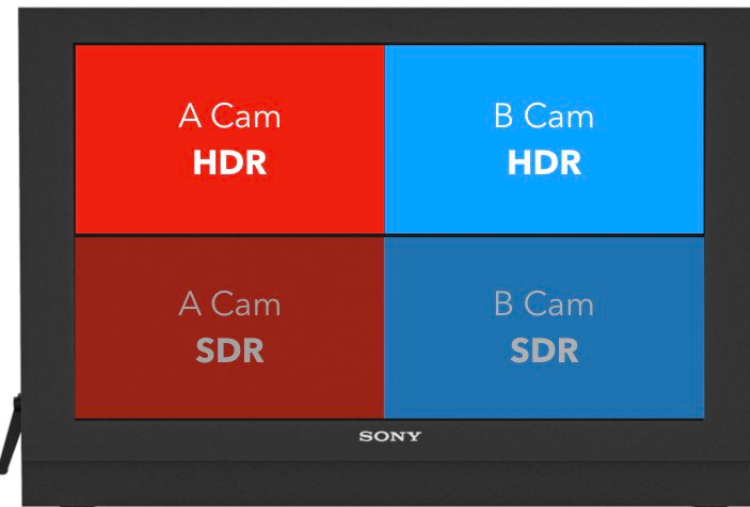

LINK^{HDR}

ON-SET

SONY
BVME171
17" HDR DISPLAY
600 NITS
HD

SONY
X310
31" HDR DISPLAY
1000 NITS
4K or UHD

LINK^{HDR}

ON-SET

SONY
BVME171
17" HDR DISPLAY
600 NITS
HD

LINK^{HDR}

ON-SET

SONY
BVME171
17" HDR DISPLAY
600 NITS
HD

LINK^{HDR}

ON-SET

SONY

X310

31" HDR DISPLAY
1000 NITS
4K or UHD

LINK^{HDR}

ON-SET

SONY

X310

31" HDR DISPLAY
1000 NITS
4K or UHD

LINK^{HDR} ON-SET

Leader
5333
HDR Scope
User defined peaking
(included)

LINK^{HDR} ON-SET

Make it taller.
Make it wider.